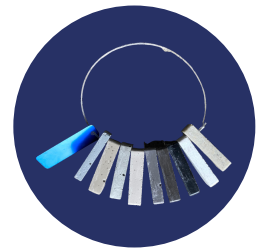

## Joint Fillers & Sealers

**Limestone**

**Gray**

**Dark Gray**

**Anonymous**

**Thunderous**

**Gauntlet**

**Chocolate**

**Saddle Brown**

**Walnut**

**Caramel**

**Burnt Sienna**

**Sand**

**White**

**Black**

**Color rings available: #JF-CR**